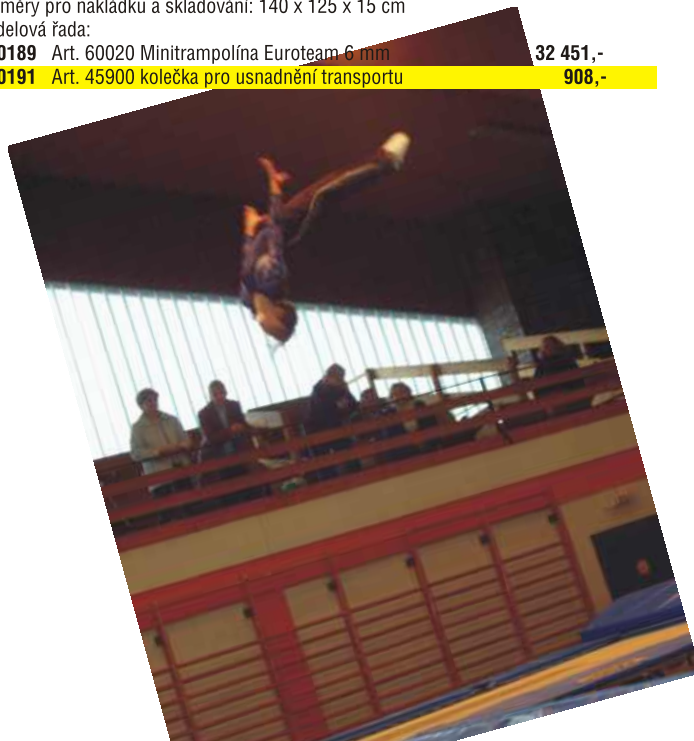

Minitrampolína Euroteam

Minitrampolína Euroteam byla původně vyvinuta pro soutěže Euroteam. Je vybavena 4 velkými antismykovými podložkami, 6 mm nylonovou odrazovou plochou a díky své vynikající stabilitě splňuje požadavky pro soutěže nejvyšší úrovně. Má speciální konstrukci rámu se zvětšenou odrazovou plochou pro vrcholnou akrobacii. Svými vlastnostmi předčí všechny dřívější modely trampolín.

Technická data a rozměry:

Rám: ocelová trubka 125 x 135 cm, povrchová úprava galvanizace. Nohy: ocelová trubka, nastavitelná výška, antismykové podložky. Odrazová plocha (60 x 70 cm), je vyrobena z 6 mm nebo 13 mm nylonových lanek, 36 ocelových pružin (délka 185 mm, prům. 32 mm). Polstrování rámu. Celková hmotnost: 42 kg

Rozměry pro nakládku a skladování: 140 x 125 x 15 cm

Modelová řada:

2-10189 Art. 60020 Minitrampolína Euroteam 6 mm **32 451,-**

2-10191 Art. 45900 kolečka pro usnadnění transportu **908,-**