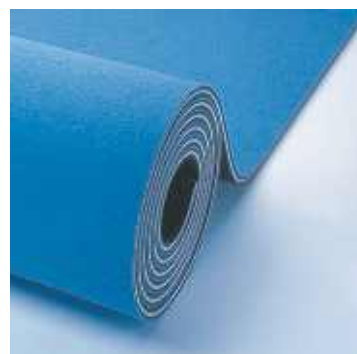

Gymnastický koberec Triflex

Originál Reuther, certifikovaný FIG spolu s elastickou podlahou Montreal. Jádro je z polyetylenové pěny, testované pro olympijské hry. Povrch Velur. Dodává se s dřevěnými cívkami. Je lehký a snadno se skládá. Má vynikající vlastnosti a dlouhou životnost.

Gymnastický koberec Flexiroll Originál Reuther

Díky použití nové technologie tohoto koberce nepotřebujete dřevěnou navíjecí cívku. Koberec snadno sbalí jeden člověk. Možnosti využití – gymnastika, pro roztleskávačky, akrobacie, atd. Koberec se hodí do škol, klubů, školek, stejně tak i pro soutěžní sporty.

Gymnastický koberec Formtex

Je vhodný pro školy a kluby, je dodáván včetně navíjecí cívky. Bez certifikace.

prezentace školních gymnastických koberců v kapitole 3 - školní sport

Spieth modrá	medově žlutá	model	rozměry	
2-10316	2-10317	Triflex	12 x 2 m, 25 mm	44 928,-
2-10318	2-10319	Triflex	14 x 2 m, 25 mm	52 051,-
2-10320	2-10321	Triflex	12 x 12 m, 25 mm	274 765,-
2-10322	2-10323	Triflex	14 x 14 m, 25 mm	374 904,-
2-10324	2-10325	Triflex	podle m2	1 767,-
2-10326	2-10327	Triflex	12 x 2 m, 35 mm	53 764,-
2-10328	2-10329	Triflex	14 x 2 m, 35 mm	62 386,-
2-10330	2-10331	Triflex	12 x 12 m, 35 mm	327 672,-
2-10332	2-10333	Triflex	14 x 14 m, 35 mm	446 928,-
2-10334	2-10335	Triflex	podle m	2 196,-
2-10336	2-10337	Flexiroll	6 x 2 m, 40 mm	18 475,-
2-10340	2-10341	Flexiroll	12 x 2 m, 40 mm	36 842,-
2-10342	2-10343	Flexiroll	14 x 2 m, 40 mm	42 947,-
2-10344	2-10345	Formtex	6 x 2 m, 40 mm	19 332,-
2-10346	2-10347	Formtex	12 x 2 m, 40 mm	35 397,-
2-10348	2-10349	Formtex	14 x 2 m, 40 mm	40 698,-

Vozík na koberce
Pro 1 svinutý koberec.

2-10350 13 548,-

Rám pro vozík na koberce
Rozšíření vozíku.

2-10351 4 927,-

Vozík na koberce
Pro 3 svinuté koberce

2-10352 30 042,-

Vozík na žíněnky
Rozměry 100 x 200 cm.

2-10353 25 169,-