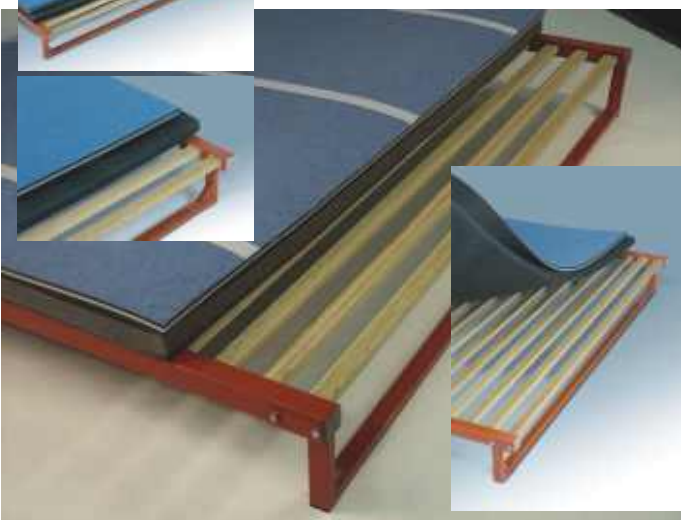

Pružná gymnastická podlaha Stuttgart

Certifikováno FIG podlahová konstrukce pokrytá sedmi koberci Triflex (každý koberec 14x2m tloušťka 3,5cm). Podlaha je navržena tak, že v každém místě je zaručena vždy stejná pružnost. Celkové rozměry jsou 14x14m, konstrukce má přibližně 12,5 x 12,5 m a sestává z 50 desek (každá o rozměrech 120 x 250cm). Sestava zahrnuje zakončovací díly, suché zipy na spojení koberců a vyznačení soutěžní plochy 12 x 12m. Barva Spieth modrá.

2-10100

cena na vyžádání

Pružná gymnastická podlaha Stuttgart

—barva žlutošedá.

2-10101

cena na vyžádání

Vozík pro podlaha Stuttgart.

Na vozík se vejde 12 – 15 dílů. Doporučené skladování: Prosim díly vždy skladujte v kolmé poloze (viz. Obrázek) Nikdy nedávejte jeden díl na druhý!

Tumblingová dráha SPIETH

Certifikováno FIG. Oficiální dráha mistrovství světa 2003.

Pevný ocelový rám s příčkami ze skelného vlákna se skládá z 20 dílů, každý o rozměrech 128 x 200 cm. Celková výška asi 30 cm. Je možnost objednat jednotlivé díly. Hodí se také jaké tréninková dráha do tréninkových center. Pozn. Katalog Spieth str. 45.

2-10106

cena na vyžádání

Díly Stuttgart

Velikost dílu 122 x 200 cm Bez gymnastického koberce. Stejná konstrukce, speciální elastická vícevrstvá překližka, jako u kompletní FIG certifikované podlahy Montreal. Na delší straně suchý zip pro připojení koberců. Délka podle poptávky. Dodávka může obsahovat volitelné prvky, gymnastické koberce TRIFLEX, FORMTEX, nebo FLEXIROLL.