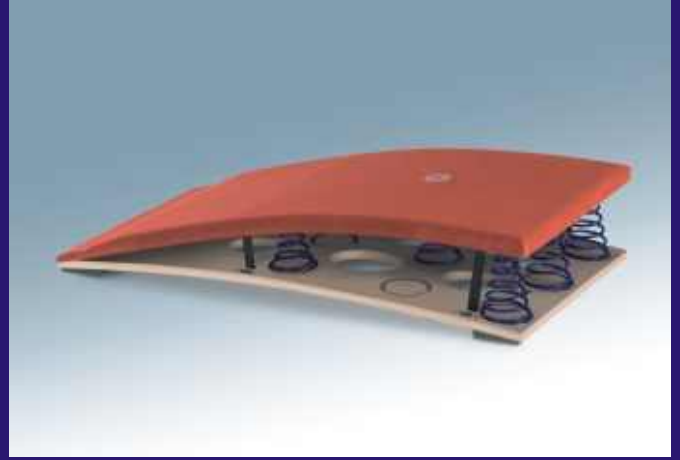

## Odrazový můstek "Ergotop 8"

ORIGINAL REUHTER

Certifikovaný..Odrazový můstek s 8 ocelovými pružinami.Nastavení dle nových předpisů FIG 2004. Konstrukce z karbonových vláken sendvičové struktury zaručuje stejný odraz po celé ploše můstku.

## Odrazový můstek "Ergotop 6"

ORIGINAL REUHTER

Certifikovaný..Odrazový můstek s 6 ocelovými pružinami.Nastavení dle nových předpisů FIG 2004. Konstrukce z karbonových vláken sendvičové struktury zaručuje stejný odraz po celé ploše můstku.