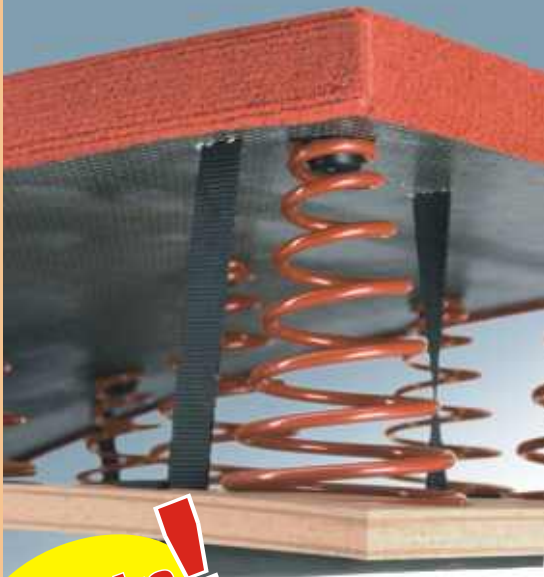

Náhradní pružiny

k odrazovým můstkům Ergotop 2 a Ergotop 4.

Měkké - barva červená.

Cena za 1 ks

2-10511

696,-

Novinka!