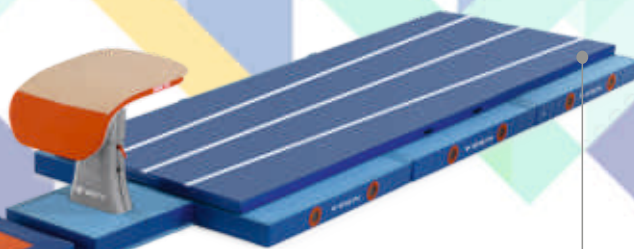

Rozběhová dráha Spieth - Certifikace FIG

Originální Reuther. Skládá se z rozběhové dráhy ze speciálního pěnového materiálu s vysoce kvalitním plstěným povrchem "Triflex", startovacího prkna pro odrazový můstek a kontaktní plochy pro přeskokový stůl s otvorem pro napínací řetěz. Tyto tři části jsou navzájem bezpečně spojeny pomocí suchého zipu. Součástí dodávky je rolovací jádro a měřicí páska.

- Celková délka: 25 m
- Barva: modrá spieth
- Rozběhová dráha: šířka 100 cm, délka 23,10 m, tloušťka 25 mm
- Rozběhová deska: délka 244 cm
- Kontaktní plocha: délka 199 cm

2-11751 143 519,- (6 239,96€)

Ochranný límeček Spieth - podle pravidel FIG

Límeček vytváří bezpečnou zónu kolem můstku, která je potřebná při nácvičení obtížnějších prvků.

2-10282 Rozměr 120x100x22cm 21 419,- (931,26€)
2-11754 Rozměr 140x120x22cm 33 534,- (1 458€)

Bezpečnostní žíněnka

Podle předpisů FIG. Zejména pro přeskok a kladinu k ochraně zápěstí při rondat skocích.

1. Rozměry: 120x100x3 cm
- 2-11753 12 836,- (558,09€)

Rozběhový koberec Spieth 25x1m s rolovacím jádrem

25 m dlouhý rozběhový koberec z materiálu "Triflex" o tloušťce 25 mm s rolovacím jádrem.

2-11752 75 209,- (3 269,96€)

Dopadová žíněnka Happy Landing 600x200x10cm

Povinná pro soutěže FIG.

Měkká dopadová žíněnka pro doskok má bílé označení dopadové zóny. Potah je vyroben z omyvatelného PVC s protiskluzovou úpravou na spodní straně.

- Rozměry: 600x200x10 cm

2-10290 84 234,- (3 662,35€)