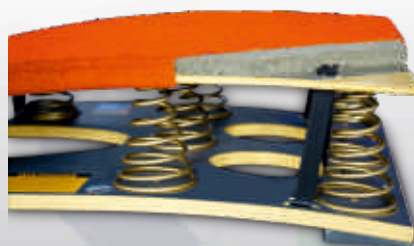

Soutěžní odrazový můstek Spieth "MOSKVA 5" - SOFT - Certifikace FIG

Nejnovější soutěžní odrazový můstek s certifikací FIG, originál Reuther se systémem "Whisper Spring System" (WSS), vylepšený dynamickými vlastnostmi v oblasti spodního náskoku. Přesně sladěných 5 kalených ocelových pružin ve tvaru pyramidy ve stříbrné barvě, povrch z hybridní sendvičové konstrukce z uhlíkových vláken je pokryt 20 mm speciální pěnou a odolným jehlovým roumem.

- Nosnost: 40-75 kg
- Hmotnost: 26kg

2-11646

44 123,- (1 918,39€)