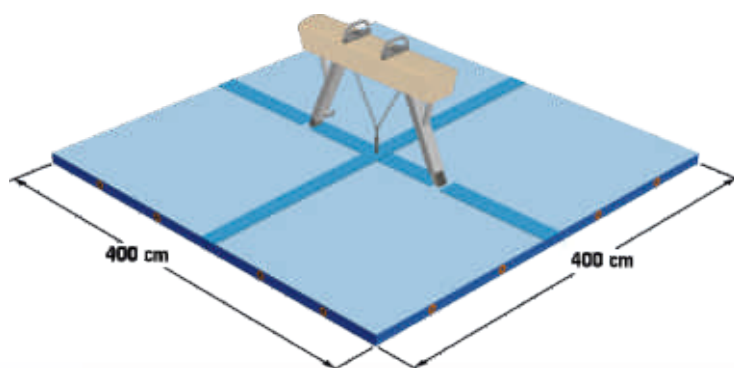

Sada žíněnek Spieth "MOSKVA" - Certifikace FIG

Žíněnky se skládají z pěny různé tvrdosti v sendvičové konstrukci. Potah je vyroben z PVC vyztuženého tkaninou s patentovanými úchyty Handygrips na bocích. Ty regulují cirkulaci vzduchu a zajišťují tak optimální tlumení při dopadech. Handygrip lze použít také jako praktická madla pro snadnou manipulaci. Nově vyvinutá polyesterová síťovina spojuje jednotlivé vrstvy pěny a zajišťuje delší životnost. Stabilizace hran na všech stranách zvyšuje bezpečnost a odolnost. Spodní strana podložky je vyrobena z omyvatelného bisonylu a je protiskluzová; vrchní vrstva má na všech čtyřech stranách našitý fleecový pruh.

- Celkové rozměry: 400x400x10 cm
- Skládá se ze: 4 nízkých skokanských podložek "Moskva" 200x200x20 cm s výřezy

2-11758

148 574,- (6 459,74€)