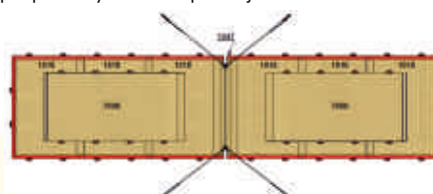

Rozměr 37,5m².

Sada obsahuje :

- 6 žíněnek rozměr: 300 x 200 x 20 cm
- 1 žíněnka rozměr: 300 x 50 x 20 cm
- 2 žíněnky rozměr: 400 x 200 x 10 cm

2-10840

479 199,- (20 834,74€)

Tréninková hrazda Gymnova s nastavením výšky