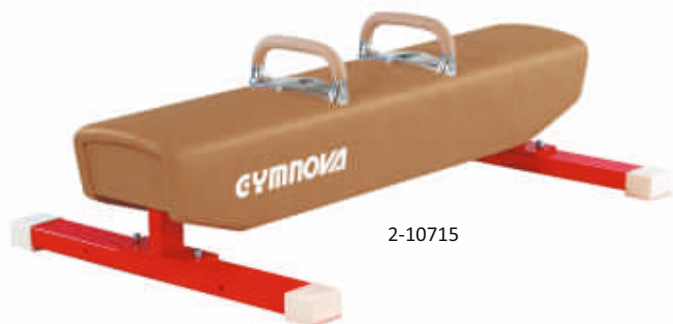

Poskytuje pohodlí a tlumení při nebezpečnějších cvicích.

Díky systému suchého zipu ji lze snadno připojit k jiným žíněnkám, čímž odpadá vytváření spojů.

Některé z žíněnek lze nařezat tak, aby se přizpůsobily základně přístroje.

- Sada obsahuje: 2 žíněny rozměr: 400 x 200 x 10 cm

2-10834

114 715,- (4 987,61€)

2-10715

2-10714

Kůň s madly nízký - výška 40cm a 50cm

Tento kůň s madly je ideální pro výuku cvičení a je potažen syntetickou kůží. Ta poskytuje vysoce výkonný úchop a snižuje riziko uklouznutí. Tvar gymnastického koně umožňuje gymnastům vystupovat na dokonale rovném povrchu. Značení přímo na těle umožňuje snadné a přesné nastavení rozteče madel tak, aby vyhovovala každému gymnastovi. Díky výšce 40 cm lze pod náčíní zasunout žíněnku tl.10 cm a výšce 50cm žíněnku tl.20cm (prodává se samostatně), která zajišťuje bezpečnost uživatelů. Stabilitu koně zajišťují jeho protiskluzové podložky, které zabraňují jeho posunu při cvičení.

- Výška: 40 cm nebo 50 cm
- Nastavitelná vzdálenost pomocí utahovacích knoflíků: od 38 do 47 cm
- Tělo ze syntetické kůže
- Překližka a hliníková podstava
- Protiskluzové podložky

2-10715 Výška 40cm

73 541,- (3 197,43€)