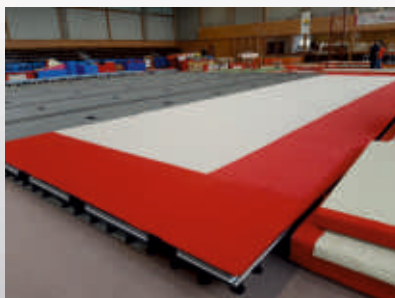

Soutěžní pružinová gymnastická podlaha Gymnova "MONTREAL" 14x14m - Certifikace FIG a tréninková podlaha rozměr 13x13m

Tento soutěžní model nabízí díky svým komponentům ještě větší pohodlí a výkon, takže je univerzální pro všechny úrovně tréninku. Vědecky prozkoumaná podlaha je výsledkem výzkumu, který kombinuje výkonnostní očekávání moderní gymnastiky s respektem k fyzické integritě gymnastů.

Sestava obsahuje:

1/ Koberec: Skládá se z několika pruhů spojených pomocí suchých zipů pod kobercem. Okraj v jiné barvě je integrovaný, přičemž celoplošného zakončení je dosaženo overlockovým švem. Integrovaný je rovněž systém proti otáčení. Podlahová plocha: 12 x 12 m.

2/ Komfortní pěna: 56 mm silný pěnový komplex nabízející dynamiku, stabilitu a pohodlí při přistání. Pěnová plocha je tvořena pásy ve tvaru harmoniky pro rychlou a snadnou instalaci.

3/ Podlaha: Speciální vícevrstvé dřevo položené na dynamických pružinách. Prkna jsou spojena pomocí vzájemně propojených profilů a zámkových desek, které zajišťují optimální homogenitu.

4/ Pružiny: Pružné pružiny 2709ks, tréninková 2424ks o výšce 125 mm jsou strategicky umístěny pod podlahou, aby byl zajištěn rovnoměrnější odraz a delší pracovní zdvih. Jsou zakončeny PVC krytkou.

Technické specifikace:

- Rozměry: 14 x 14 m nebo rozměr 13x13m tréninková (podlaha, pěna a koberec)
- Tloušťka: 20 cm (stejná výška jako u žíněnek a jám GYMNOVA)
- Včetně namontovaných pružin
- Se sadou proti otáčení
- Zakončeno PVC chlopni

Soutěžní podlaha bude použita na olympijských hrách v Paříži v roce 2024.

2-11760 Rozměr 14x14m - Certifikace FIG

2 438 024,- (106 001,04€)

2-11761 Rozměr 13x13m

2 218 056,- (96 437,22€)