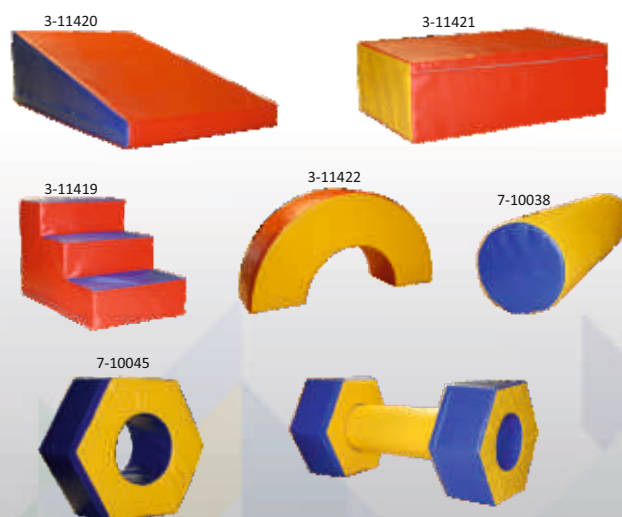

Gymnastická sada pro školky

Nová kolekce molitanového nářadí určeného především do oddílů rodičů a dětí a předškolních dětí v tělocvičných a tělovýchovných jednotách, mateřských školách, klubech.

Oproti standardním předmětům našich tělocvičen má jednu velkou výhodu. Je příjemné pro manipulaci, lehké a snadno sestavitelné v různých kombinacích, včetně možnosti propojení s klasickým nářadím.