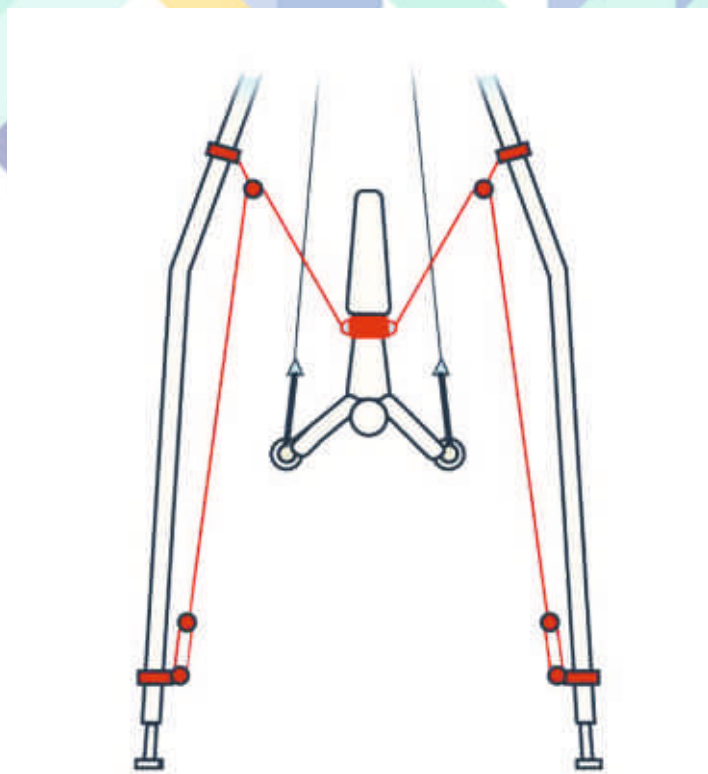

Kruhy

Překližkové kruhy s řemeny a karabinkami k uchycení. Sada obsahuje dva kruhy včetně doplňků.

Dodává se bez upevňovacího lanka.

2-10741 10 671,- (463,96€)

Hák pro zachycení a nastavení kruhů

Nezbytné příslušenství pro nastavení a polohování kruhů.

2-10744 3 121,- (135,70€)

Otočná přístupová plošina

Tuto výkyvnou přístupovou plošinu pro kruhy lze umístit kolem jam a přitom zůstane nezávislá na zařízení. Lze ji zasunout, aby byl umožněn přístup k zařízení a ručně ji k němu sklopit. Je výškově nastavitelná a poháněna válcem.

- Rozměry plošiny: 77 x 60,5 cm (d x š)
- S pomocí zvedáku
- Výškově nastavitelná podle jámy: od 1,80 m do 2,20 m

2-11724 86 830,- (3 775,22€)

Lančový systém Elastano

Elastano usnadňuje práci na švihových prvcích, jako jsou grand tours a seskoky, stejně jako Honma, díky tomuto důmyslnému systému, jehož principem je postupné snižování hmotnosti těla a doprovod gymnasty během celého prvku. Může také gymnastům pomoci při provádění silových prvků. Umožňuje opakování technických pohybů při zachování fyzické integrity gymnastů, snižuje obavy a zvyšuje bezpečnost gymnastů.

- Obsahuje: nastavitelný popruh, systém bungee lana, kladky, úhlové držáky a kroužky
- Vhodné pro všechny popruhy GYMNOVA a všechny kruhové konstrukce s maximální velikostí patky 7 x 7 cm
- Možnost nastavení napětí bungee lan podle hmotnosti gymnasty