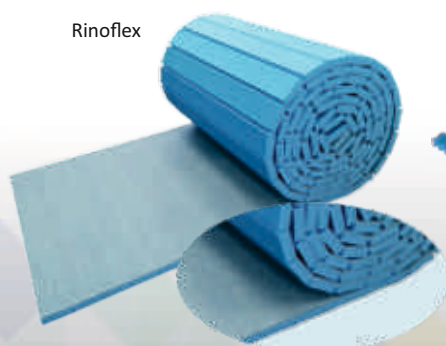

Gymnastická podlaha - povrch koberec

Gymnastická podlaha je tvořena koberci z polyethylenové pěny pokrytými polypropylenovou vrstvou. Používají se k vytvoření podlahy pro gymnasty a akrobaty. Na pevném povrchu se vedle sebe položí několik drah, které vytvoří čtverec - např. 6 drah o rozměrech 2 x 12m = plocha o rozměru 12x12m. Tyto dráhy se poté spojí pomocí chlopněmi se suchými zipy. Typická a maximální šířka jednoho koberece je 2 m a tloušťka 2 až 5 cm.

Gymnastický koberec TRIFLEX tl.3,5cm

3vrstvý pěnový materiál potažený na vrchní straně odolným velurem šetrným k pokožce, včetně rolovacího jádra. Barva: modrá

Gymnastický koberec tl.2,5cm nebo 3,5cm

Koberec tvořen kvalitní polyethylenovou pěnou zabezpečující 100% tlumení nárazu. Povrch tvořen speciálním velurem, který ochrání proti spálení kůže cvičence.

Gymnastický koberec FLEXIROLL tl.4,0cm a RINOFLEX tl.3,5cm

Tento typ koberece je ze spodní strany rozřezán na lamely pro snadné rozvinování a svinování.

Gymnastický koberec PUZZLE tl.2,5cm nebo 3,5cm

Koberec se zámkovým systémem puzzle je tvořen z polyethylenové pěny pokrytými polypropylenovou vrstvou.

Gymnastické koberce jsou určeny pouze pro použití v interiéru a je na nich doporučeno cvičit naboso nebo ve vhodné sportovní obuvi.

Na základě vaší poptávky vám rádi vypracujeme cenovou nabídku. Celou naši nabídku najdete na našich internetových stránkách www.jipast.cz

Rinoflex