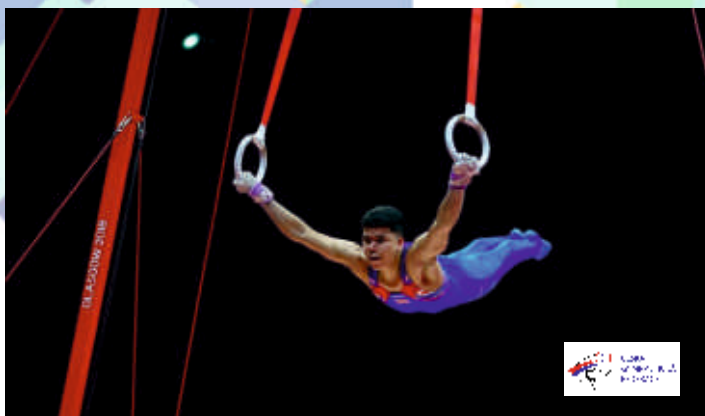

Doplňěk ke kruhům pro nastavení pružnosti

Vynikající doplněk a pomůcka! Inovační zařízení, které se dá připevnit na jakoukoliv kruhovou konstrukci.

Zařízení umožňuje nastavení pružnosti v 5 stupních. Větší tlumení rázů snižuje zatížení ramen a páteře cvičence. Výška kruhu se dá nastavit v rozmezí od 20 cm nad zemí až do soutěžní výšky. Mechanismus je připevněn svorkami na kruhové konstrukci. Dodává se bez kruhů a je vhodný pro konstrukci 2-10728.

2-10729 69 816,- (3 035,48€)