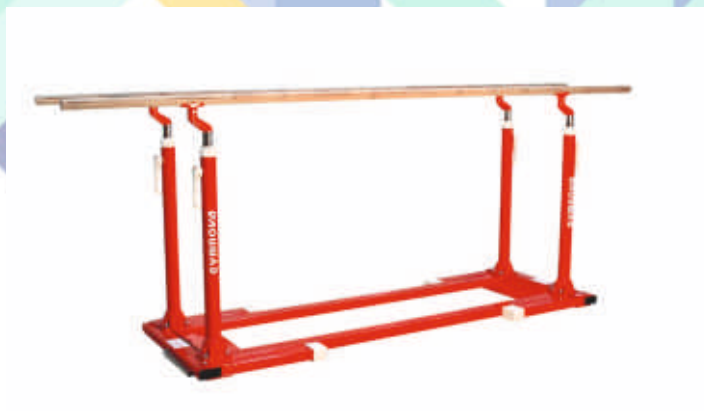

2-11691

271 009,- (11 783€)

Dopadová žíněnka pro bradla o stejné výšce žerdi - plocha 41 m2

Tato sada žíněnek Certifikovaných FIG je speciálně navržena pro soutěžní bradla. Žíněnky jsou vyrobeny z vícevrstvého pěnového komplexu pro lepší rozložení zátěže a optimální stabilizaci při dopadech.

Poskytuje pohodlí a tlumení při nejnebezpečnějších cvičích.

Díky systému suchých zipů ji lze snadno připojit k jiným žíněnkám. Žíněnky jsou opatřeny uchy pro lepší manipulaci.

Sada obsahuje:

- 3x dopadová plocha 200x200x20cm
- 2x dopadová plocha 210x200x20cm
- 2x dopadová plocha 260x200x20cm
- 2x dopadová plocha 260x200x20cm
- 1x dopadová plocha 260x70x20cm

2-10838

412 956,- (17 954,61€)

Tréninková bradla se skládacíma nohama

Tato bradla se sklopnými nohama jsou ideální pro trénink umělecké gymnastiky mužů. Jsou příjemné na používání a umožňují rozvoj techniky na tomto nářadí. Díky pohyblivým vozíkům se snadno a rychle sestavují. Díky stupnicím, západkám a utahovacím rukojetím se také snadno nastavují výškově a roztečí.

- Potřeba podlahové plochy: 2,58 x 0,90 m
- Hmotnost: 150 kg
- Nastavitelná výška: od 1,40 do 2 m
- Nastavitelná vzdálenost žerdí: od 37,5 do 65 cm
- 3,50 m délka žerdě
- Upínací páka s excentrem
- Kompozitní sloupky
- Protiskluzové podložky
- Integrovaný vozík