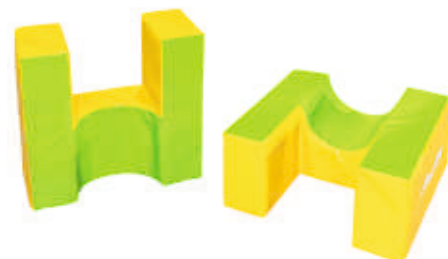

2-11408

12 987,- (564,65€)

Educ'Gym - Malý válec vysoký

Rozměry: 70 x 39 x 37cm

2-11409

5 990,- (260,44€)

Educ'Gym - Vario - sada 2ks

Rozměry: 60 x 60 x 30cm