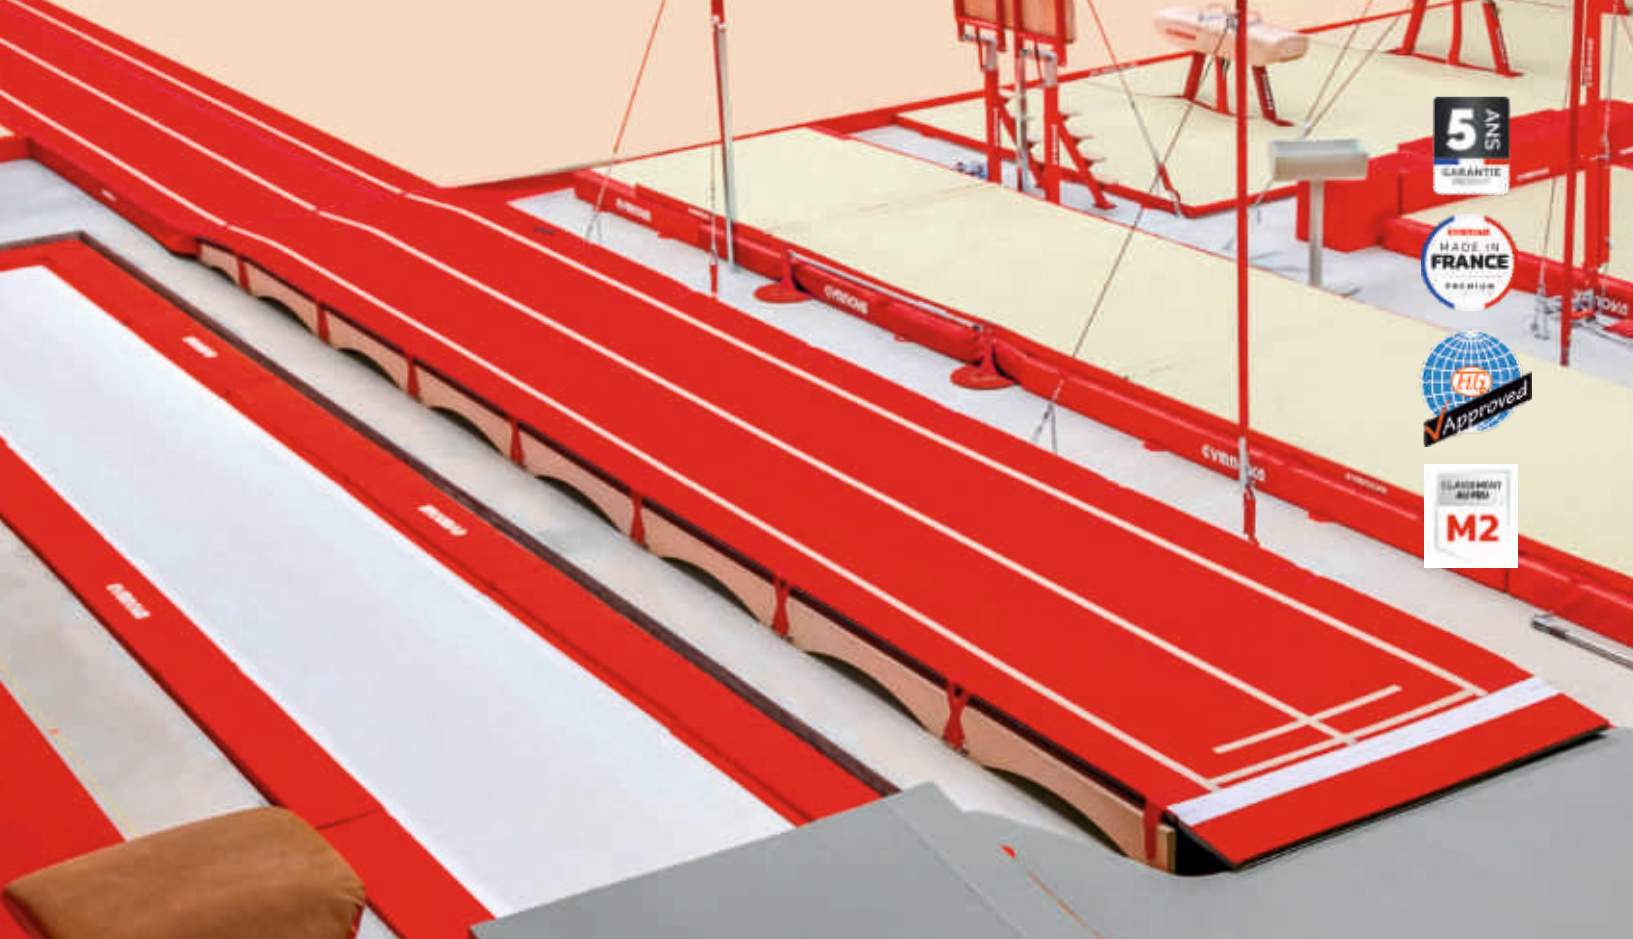

Soutěžní tumblingová dráha Gymnova "NOVATRACK'ONE" - Certifikace FIG

Tato kompletní tumblingová dráha Novatrack'One schválená FIG je pohodlná a stabilní. Zaručuje dynamický odraz a umožňuje provádět stále působivější akrobatické kousky. Lze ji použít pro tumbling, ale také pro uměleckou a akrobatickou gymnastiku, pro výuku akrobatických prvků. Odhlučněná dráha je příjemná a tichá na používání. Lze ji snadno skladovat pomocí volitelných vozíků.

Kompletní akrobatická dráha se skládá z:

1. Rozběhové dráhy: Rozměr 10,50 x 1 m (d x š)
2. 7 dřevěných desek o rozměrech 1,50 x 1 m, na kterých je umístěna jedna 2,5 cm silná dráha
3. Dráha pro skákání: Rozměr 25,50 x 2 m (DxŠ)
4. Plocha: Rozměr 6 m x 3 m x 30 cm (DxŠxV) - 3 žíněnky s dvojí hustotou pro tlumení závěrečné akrobacie
5. Volitelně - horní koberec: Rozměr 4 m x 2 m x 10 cm (DxŠxV) - povrch s koženým povrchem

- Schváleno FIG
- Speciální vysoce odolný koberec
- Označení prostoru pomocí suchých zipů
- Každý z těchto prvků lze zakoupit samostatně
- Volitelné příslušenství: vozík

2-10799

1 604 661,- (69 767,87€)