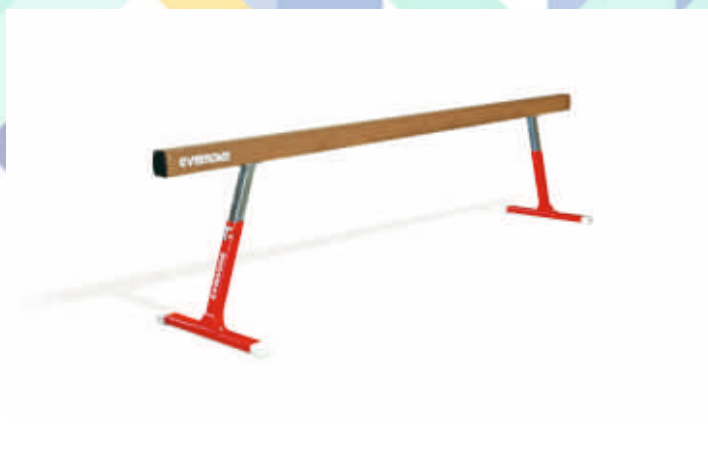

Soutěžní kladina Gymnova - délka 5m

Obdobný výrobek jako 2-10557, určený pro soutěže, kde není vyžadována certifikace WA. Ke kladině je možné objednat přepravní kolečka 2-10574 a ochranné polstrovaní 2-10619.

Soutěžní kladina s koncovkami z PVC je bezpečná díky protiskluzovému povrchu. Povrch je vyroben z polyuretanové pěny, která tlumením nárazů a vibrací snižuje riziko zranění a mikrotraumat. Je stabilní a pohodlná díky nedeformovatelnému tělu vyztuženému hliníkem, protiskluzovým podložkám a potahu ze syntetické kůže.

- Délka: 5 m
- Šířka horní plochy: 10 cm
- Nastavení výšky základny: Od 0,90 do 1,40 m
- Koncové krytky z PVC
- Protiskluzový povlak
- Protiskluzové podložky

2-10558

72 736,- (3 162,44€)