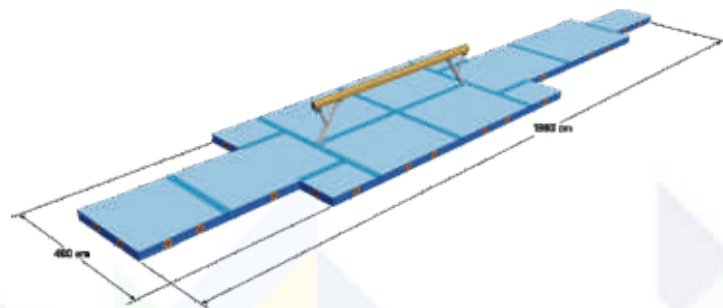

- Patentovaný vyměnitelný kryt
- Délka: 500 cm
- Šířka kladiny: 10 cm
- Šířka základny kladiny: 118 cm
- Výška: nastavitelná v rozmezí 75-125 cm v krocích po 5 cm
- Profil nosníku z tlustostěnného hliníku, který se nedeformuje

Kladina Spieth délka 5m "Soft Touch" - Certifikace FIG

Soutěžní model s certifikací FIG Original System Reuther.

Kladina je vybavena revoluční technologií SPIETH "Soft Touch" a díky jedinečné kombinaci materiálů umožňuje měkké dopady a zároveň vysokou stabilitu. Díky této technologii "Soft Touch" lze provádět piruety a prvky přistávané bokem s obvyklou stabilitou.

Zároveň je možné měkké přistání s vysokou redukcí silových špiček, zejména u gymnastických a akrobatických prvků přistávaných na obě nohy.

Balanční kladina "Soft Touch" tak nabízí to nejlepší z obou světů - dobrou oporu a přistání se sníženým silovým dopadem na klouby, zejména při častém opakování v tréninku.

Díky inovativnímu tvaru hliníkového profilu vypadá kladina širší. Díky tomu jsou soutěže a tréninky pro sportovce pohodlnější, zejména při učení se novým prvkům.

- Délka: 5 m
- Šířka: 10 cm
- Nastavení výšky: od 75 do 125 cm, po 5 cm
- Hmotnost: 97kg

2-11648

119 894,- (5 212,78€)

Sada žíněnek Spieth "MOSKVA" pro soutěžní kladinu - Certifikace FIG