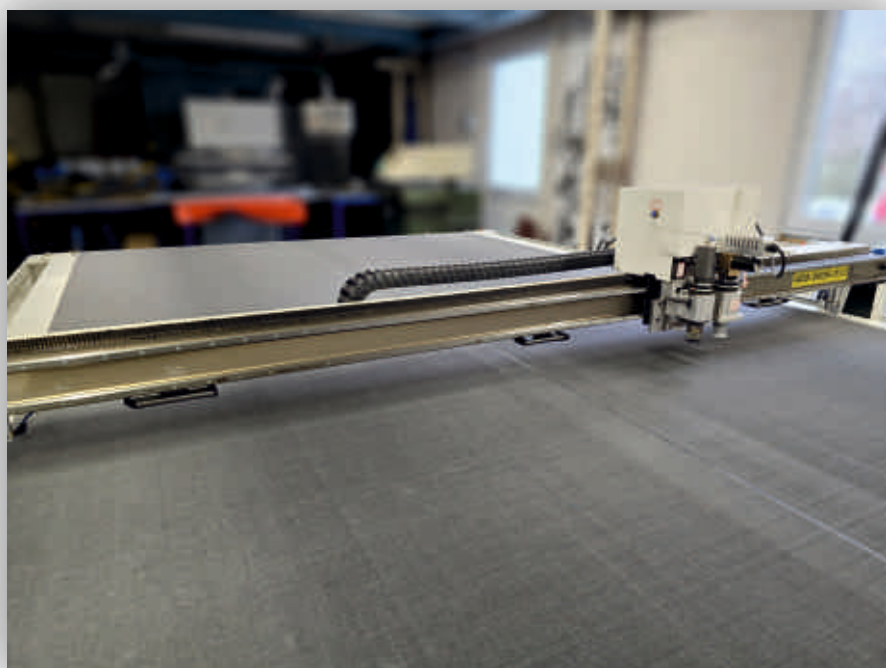

JIPAST

Společnost Jipast a.s. působí na českém sportovním trhu již více než 30 let
(jako akciová společnost od roku 2000).

Naše nabídka obsahuje kompletní vybavení tělocvičen, sportovních hal a stadionů, které vyrábíme v Hradci Králové nebo dodáváme v zastoupení širokého spektra sportovních značek určených pro veškeré úrovně sportování: od domácího kondičního pohybu, přes školní nářadí až po vybavení vrcholových sportovců. Stále pokračujeme ve vývoji nových výrobků a programů, jsme vlastníky více než 40 patentů, ochranných vzorů, a ochranných známek. Usilujeme o to, abychom vždy dokázali nabídnout výrobky, služby a inovace, na takové úrovni, jakou dovolí technologický rozvoj a současné bezpečnostní a společenské požadavky.