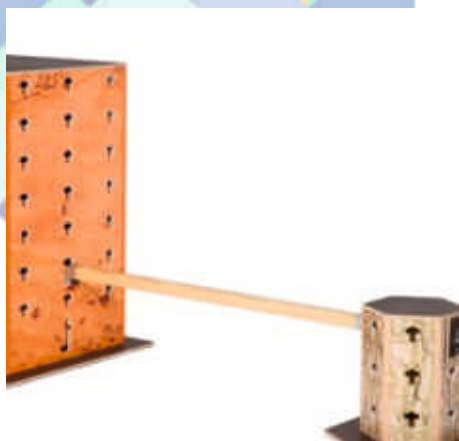

- Materiál: dřevo
- Rozměr: 410x35x37cm
- Hmotnost: 32kg

9-20254 28 641,- (1 245,26€)

Šikmá deska

Šikmá deska je spojena s kostkou. K tréninku parkouru a akrobatickým cvičením, jako jsou salta, ji tak mohou využít i začátečníci.

- Materiál: dřevo
- Hmotnost: 29-33kg

9-20226 Malá 1,7m x 1m 27 333,- (1 188,39€)
9-20227 Velká 2,1m x 1m 29 547,- (1 284,65€)

Basketbalový koš

Basketbalový koš lze připevnit přímo ke kostce a umožňuje trénink basketbalu s minimální námahou.

- Materiál: dřevo
- Rozměr: 125x90x75cm
- Hmotnost: 21kg

9-20285 30 504,- (1 326,26€)

Multi-adaptér

Multi-adaptér je jednoduchá dřevěná konstrukce, která může díky nastavitelné výšce zcela nahradit nástěnné lišty.

- Materiál: dřevo
- Rozměr: 95x16x18cm
- Hmotnost: 6kg

9-20253 14 597,- (634,65€)

Trám

Dřevěný trám v různých délkách lze zavěsit mezi dva hlavní prvky jako multifunkční stěnu a základnu. Kromě toho lze cvičit mnoho přirozených pohybů, jako je plazení nebo podpírání.