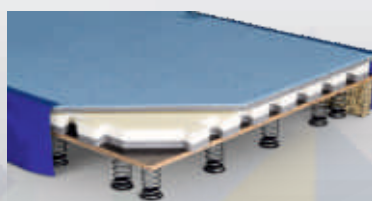

2-11774 Délka 12m - 10 dílů

417 561,- (18 154,83€)

2-11775 Délka 14m - 12 dílů

478 812,- (20 817,91€)

2-11776 Délka 18m - 15 dílů

617 357,- (26 841,61€)

Gymnastický koberec Spieth Flexiroll

Inovativní, snadno ovladatelný, šetřící místo a čas.