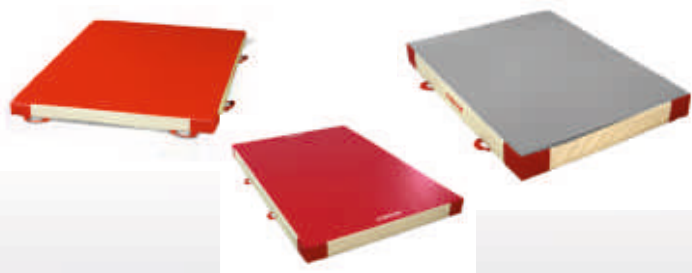

2-11480 200x140x10cm	16 863,- (733,17€)
2-10906 200x150x20cm	24 665,- (1 072,39€)
2-11479 240x200x20cm	40 923,- (1 779,26€)
2-11489 300x200x20cm	35 939,- (1 562,57€)
8-19124 300x200x30cm	57 987,- (2 521,17€)