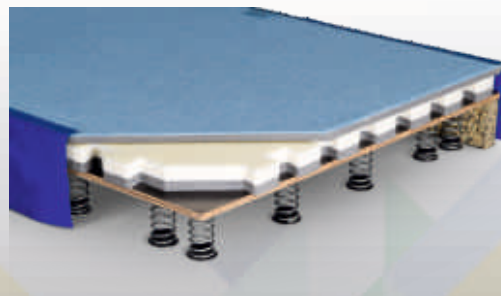

Soutěžní gymnastická podlaha Spieth "MOSKVA" 14x14m - Certifikace FIG

Nová soutěžní pružinová podlaha FIG certifikovaná, ORIGINÁL REUTHER.

Zcela nová konstrukce s bezpečnostním pružinovým systémem pro maximální dynamiku.

Konstrukce se skládá ze: 74 vysoce odolných, 15 mm silných překližkových prvků s 2 336 pružinami z tvrzené vysoce kvalitní oceli.

Nosná plocha sestávající ze: 196 pěnových prvků ve tvaru puzzle k zasunutí do sebe, 50 mm vysokých a 7 speciálních pěnových podlahových gymnastických žíněnek s vysoce kvalitním jehlovým rounem, každá o rozměrech 14x2 m, 20 mm silná.

Podlahové gymnastické podložky jsou spojeny 6 páskami "Duo Velcro". Včetně 4 bílých označovací pásek pro označení soutěžní plochy 12x12m. Součástí dodávky jsou zástěry z PVC.

- Celková plocha: 14x14m
- Celková výška: 20 cm
- Celková hmotnost: 3 637kg
- Pro vykládku musí být zákazníkem zajištěn vysokozdvizný vozík

2-11749

2 321 333,- (100 927,52€)