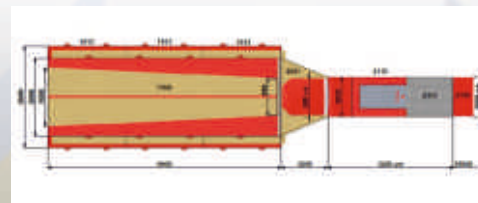

Sada soutěžních žíněnek pro přeskový stůl "MONTREAL" 15,6m²

Žíněny schválené FIG vyrobené z komplexu vícevrstevných pěn pro lepší rozložení zátěže a optimální stabilizaci na přistání.

Nabízejí pohodlí a tlumení při nejnebezpečnějších cvičeních na všech přístrojích. Jsou vybaveny úchyty pro přenášení a systémem suchých zipů pro spojení a odstranění spojů (suché zipy na horní straně).

Některé podložky lze upravit tak, aby se přizpůsobily základně zařízení.

- Sada 3 žíněnek rozměry: 200 x 260 x 20 cm
- Celková plocha: 15,60 m²
- Snímatelný potah z bezftalátového PVC 1000 denier s koženým povrchem M2 s protipožární úpravou

2-10601

137 720,- (5 987,83€)