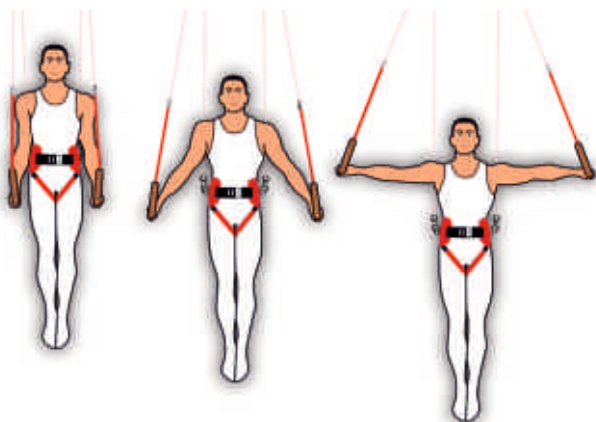

2-10744 3 121,- (135,70€)

Otočná přístupová plošina

Tuto výkyvnou přístupovou plošinu pro kruhy lze umístit kolem jam a přitom zůstane nezávislá na zařízení. Lze ji zasunout, aby byl umožněn přístup k zařízení a ručně ji k němu sklopit. Je výškově nastavitelná a poháněna válcem.

- Rozměry plošiny: 77 x 60,5 cm (d x š)
- S pomocí zvedáku
- Výškově nastavitelná podle jámy: od 1,80 m do 2,20 m

2-11724 86 830,- (3 775,22€)

Lančový systém Elastano

Elastano usnadňuje práci na švihových prvcích, jako jsou grand tours a seskoky, stejně jako Honma, díky tomuto důmyslnému systému, jehož principem je postupné snižování hmotnosti těla a doprovod gymnasty během celého prvku. Může také gymnastům pomoci při provádění silových prvků. Umožňuje opakování technických pohybů při zachování fyzické integrity gymnastů, snižuje obavy a zvyšuje bezpečnost gymnastů.

- Obsahuje: nastavitelný popruh, systém bungee lana, kladky, úhlové držáky a kroužky
- Vhodné pro všechny popruhy GYMNOVA a všechny kruhové konstrukce s maximální velikostí patky 7 x 7 cm
- Možnost nastavení napětí bungee lan podle hmotnosti gymnasty

2-10732

33 926,- (1 475,04€)

Lančový systém Fifty Fifty

Systém fifty-fifty pomáhá gymnastovi při rozvoji speciální síly a nácvičku silových prvků. Je založen na principu kladek, čímž dojde k snížení hmotnosti cvičence na polovinu. Díky tomuto systému lze nacvičovat speciální techniky s větší četností, např. rozpory ve všech modifikacích, letadla, váhy, stoje, ale i vybrané švihové cviky. Sada obsahuje lanka s kladkami, ale bez lanče a kruhů. Výrobek se hodí ke všem konstrukcím Gymnova.