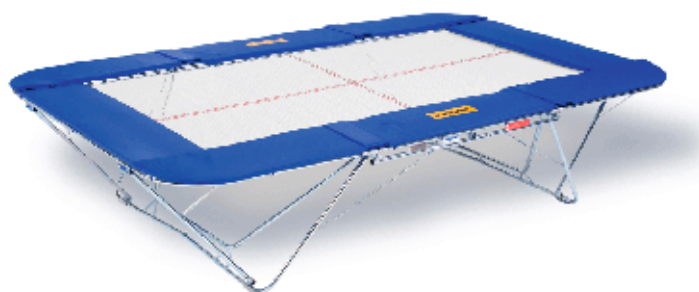

Tréninková trampolína Eurotramp „MASTER“

Trampolína pro začátečníky!

MASTER je malá trampolína, která se snadno používá a má dostatečně velkou skákací plochu pro začátečníky. Její vyvážené skákací vlastnosti znamenají, že se začátečníci mohou úspěšně naučit tento sport. Její skákací plocha 13 x 13 mm nebo 45 X 45 mm je ideální pro klubové použití. Dodává se s vozíkem a taškou na údržbu

- Skládací rám z galvanicky pozinkované oceli, oválný profil, rozměry: 457 x 275 x 99 cm
- Skákací podložka 13 x 13 mm nebo 45 x 45 mm (rozměry: 366 x 183 cm) spojená s rámem pomocí 100 ošetřených ocelových pružin
- Zvedací vozíky
- Integrované ochranné podložky o tloušťce 32 mm
- Rozměry (rozložené): 457 x 275 x 99 cm (d x š x v), (složené): 304 x 70 x 198 cm (d x š x v)
- Protiskluzové pojezdy
- Maximální hloubka: 99 cm
- Hmotnost: 190 kg

2-11787	Tréninková trampolína Master 13x13, 32mm vč. zvedacího vozíku na kolečkách	237 280,- (10 316,52€)
2-11788	Tréninková trampolína Master 13x13, 32mm vč. zvedacího vozíku na kolečkách "Safe & Comfort"	251 484,- (10 934,09€)
2-11789	Tréninková trampolína Master 45x45, 32mm vč. zvedacího vozíku na kolečkách	229 147,- (9 962,91€)
2-11790	Tréninková trampolína Master 45x45, 32mm vč. zvedacího vozíku na kolečkách "Safe & Comfort"	243 233,- (10 575,35€)
2-11792	Tréninková trampolína Master - syntetická odrazová plocha vč. zvedacího vozíku na kolečkách	215 886,- (9 386,35€)
2-11793	Tréninková trampolína Master - syntetická odrazová plocha vč. zvedacího vozíku na kolečkách "Safe & Comfort"	230 031,- (10 001,35€)