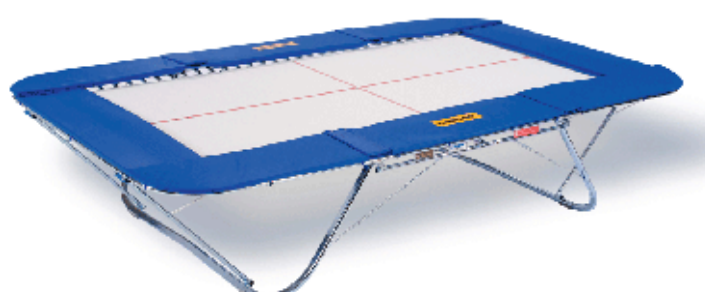

Tréninková trampolína Eurotramp „MASTER“

Trampolína pro začátečníky!

MASTER je malá trampolína, která se snadno používá a má dostatečně velkou skákací plochu pro začátečníky. Její vyvážené skákací vlastnosti znamenají, že se začátečníci mohou úspěšně naučit tento sport. Její skákací plocha 13 x 13 mm nebo 45 X 45 mm je ideální pro klubové použití. Dodává se s vozíkem a taškou na údržbu

- Skládací rám z galvanicky pozinkované oceli, oválný profil, rozměry: 457 x 275 x 99 cm
- Skákací podložka 13 x 13 mm nebo 45 x 45 mm (rozměry: 366 x 183 cm) spojená s rámem pomocí 100 ošetřených ocelových pružin
- Zvedací vozíky
- Integrované ochranné podložky o tloušťce 32 mm
- Rozměry (rozložené): 457 x 275 x 99 cm (d x š x v), (složené): 304 x 70 x 198 cm (d x š x v)
- Protiskluzové pojezdy
- Maximální hloubka: 99 cm
- Hmotnost: 190 kg

2-11787	Tréninková trampolína Master 13x13, 32mm vč. zvedacího vozíku na kolečkách	237 280,- (10 316,52€)
2-11788	Tréninková trampolína Master 13x13, 32mm vč. zvedacího vozíku na kolečkách "Safe & Comfort"	251 484,- (10 934,09€)
2-11789	Tréninková trampolína Master 45x45, 32mm vč. zvedacího vozíku na kolečkách	229 147,- (9 962,91€)
2-11790	Tréninková trampolína Master 45x45, 32mm vč. zvedacího vozíku na kolečkách "Safe & Comfort"	243 233,- (10 575,35€)
2-11792	Tréninková trampolína Master - syntetická odrazová plocha vč. zvedacího vozíku na kolečkách	215 886,- (9 386,35€)
2-11793	Tréninková trampolína Master - syntetická odrazová plocha vč. zvedacího vozíku na kolečkách "Safe & Comfort"	230 031,- (10 001,35€)