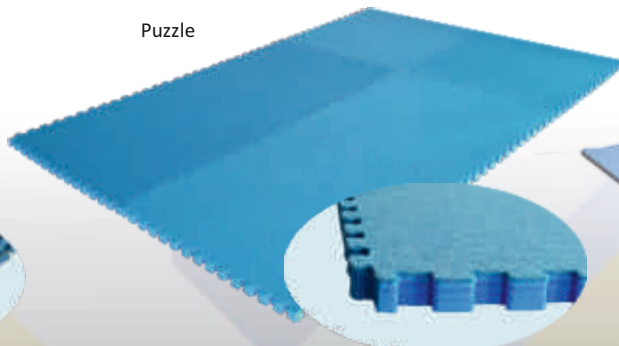

Gymnastická podlaha - povrch koberec

Gymnastická podlaha je tvořena koberci z polyethylenové pěny pokrytými polypropylenovou vrstvou. Používají se k vytvoření podlahy pro gymnasty a akrobaty. Na pevném povrchu se vedle sebe položí několik drah, které vytvoří čtverec - např. 6 drah o rozměrech 2 x 12m = plocha o rozměru 12x12m. Tyto dráhy se poté spojí pomocí chlopněmi se suchými zipy. Typická a maximální šířka jednoho koberece je 2 m a tloušťka 2 až 5 cm.

Gymnastický koberec TRIFLEX tl.3,5cm

3vrstvý pěnový materiál potažený na vrchní straně odolným velurem šetrným k pokožce, včetně rolovacího jádra. Barva: modrá

Gymnastický koberec tl.2,5cm nebo 3,5cm

Koberec tvořen kvalitní polyethylenovou pěnou zabezpečující 100% tlumení nárazu. Povrch tvořen speciálním velurem, který ochrání proti spálení kůže cvičence.

Gymnastický koberec FLEXIROLL tl.4,0cm a RINOFLEX tl.3,5cm

Tento typ koberece je ze spodní strany rozřezán na lamely pro snadné rozvinování a svinování.

Gymnastický koberec PUZZLE tl.2,5cm nebo 3,5cm

Koberec se zámkovým systémem puzzle je tvořen z polyethylenové pěny pokrytými polypropylenovou vrstvou.

Gymnastické koberce jsou určeny pouze pro použití v interiéru a je na nich doporučeno cvičit naboso nebo ve vhodné sportovní obuvi.

Na základě vaší poptávky vám rádi vypracujeme cenovou nabídku. Celou naši nabídku najdete na našich internetových stránkách www.jipast.cz

Puzzle