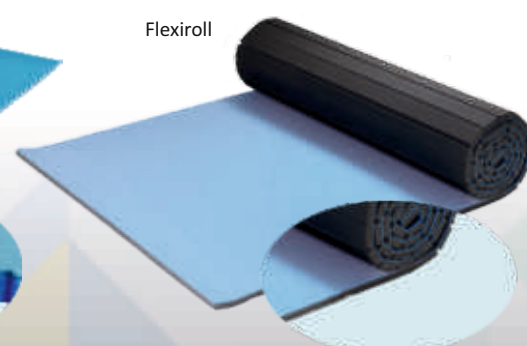

Gymnastická podlaha - povrch koberec

Gymnastická podlaha je tvořena koberci z polyethylenové pěny pokrytými polypropylenovou vrstvou. Používají se k vytvoření podlahy pro gymnasty a akrobaty. Na pevném povrchu se vedle sebe položí několik drah, které vytvoří čtverec - např. 6 drah o rozměrech 2 x 12m = plocha o rozměru 12x12m. Tyto dráhy se poté spojí pomocí chlopněmi se suchými zipy. Typická a maximální šířka jednoho koberece je 2 m a tloušťka 2 až 5 cm.

Gymnastický koberec TRIFLEX tl.3,5cm

3vrstvý pěnový materiál potažený na vrchní straně odolným velurem šetrným k pokožce, včetně rolovacího jádra. Barva: modrá

Gymnastický koberec tl.2,5cm nebo 3,5cm

Koberec tvořen kvalitní polyethylenovou pěnou zabezpečující 100% tlumení nárazu. Povrch tvořen speciálním velurem, který ochrání proti spálení kůže cvičence.

Gymnastický koberec FLEXIROLL tl.4,0cm a RINOFLEX tl.3,5cm

Tento typ koberece je ze spodní strany rozřezán na lamely pro snadné rozvinování a svinování.

Gymnastický koberec PUZZLE tl.2,5cm nebo 3,5cm

Koberec se zámkovým systémem puzzle je tvořen z polyethylenové pěny pokrytými polypropylenovou vrstvou.

Gymnastické koberce jsou určeny pouze pro použití v interiéru a je na nich doporučeno cvičit naboso nebo ve vhodné sportovní obuvi.

Na základě vaší poptávky vám rádi vypracujeme cenovou nabídku. Celou naši nabídku najdete na našich internetových stránkách www.jipast.cz

Flexiroll