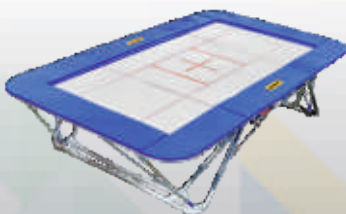

2-11587 Soutěžní trampolína Ultimate 4x4, 32mm vč. vozíku na kolečkách - Certifikace FIG	358 691,- (15 595,26€)
2-11588 Soutěžní trampolína Ultimate 4x4, 32mm vč. zvedacího vozíku na kolečkách - Certifikace FIG	363 818,- (15 818,17€)
2-11589 Soutěžní trampolína Ultimate 4x4, 32mm vč. zvedacího vozíku na kolečkách "Safe & Comfort" - Certifikace FIG	378 728,- (16 466,43€)
2-11590 Soutěžní trampolína Ultimate 4x4, 50mm vč. vozíku na kolečkách - Certifikace FIG	358 691,- (15 595,26€)
2-11591 Soutěžní trampolína Ultimate 4x4, 50mm vč. zvedacího vozíku na kolečkách - Certifikace FIG	419 668,- (18 246,43€)
2-11592 Soutěžní trampolína Ultimate 4x4, 50mm vč. zvedacího vozíku na kolečkách "Safe & Comfort" - Certifikace FIG	378 214,- (16 444,09€)
2-11593 Soutěžní trampolína Ultimate 5x4, 32mm vč. vozíku na kolečkách - Certifikace FIG	356 097,- (15 482,48€)
2-11594 Soutěžní trampolína Ultimate 5x4, 32mm vč. zvedacího vozíku na kolečkách - Certifikace FIG	361 224,- (15 705,39€)
2-11595 Soutěžní trampolína Ultimate 5x4, 32mm vč. zvedacího vozíku na kolečkách "Safe & Comfort" - Certifikace FIG	376 135,- (16 353,70€)
2-11596 Soutěžní trampolína Ultimate 5x4, 50mm vč. vozíku na kolečkách - Certifikace FIG	356 097,- (15 482,48€)
2-11597 Soutěžní trampolína Ultimate 5x4, 50mm vč. zvedacího vozíku na kolečkách - Certifikace FIG	361 224,- (15 705,39€)
2-11598 Soutěžní trampolína Ultimate 5x4, 50mm vč. zvedacího vozíku na kolečkách "Safe & Comfort" - Certifikace FIG	376 135,- (16 353,70€)