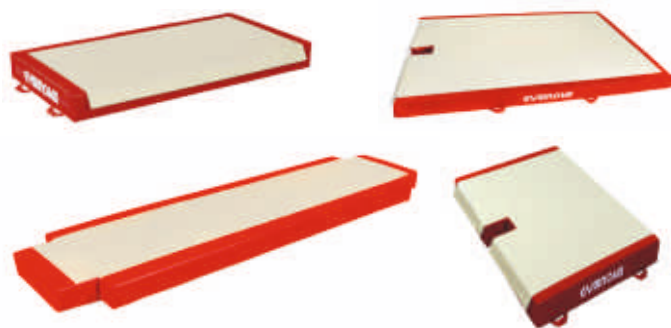

Certifikace FIG

2-10809 100x200x20cm	24 161,- (1 050,48€)
2-10810 200x200x20cm	45 605,- (1 982,83€)
2-10811 300x200x20cm	64 430,- (2 801,30€)
2-10813 400x200x20cm	79 128,- (3 440,35€)
2-10816 200x230x20cm	56 125,- (2 440,22€)
2-10817 300x230x20cm	72 987,- (3 173,35€)
2-10818 400x230x20cm	93 928,- (4 083,83€)
2-10829 150x200x20cm	38 306,- (1 665,48€)
2-10821 200x200x20cm	39 211,- (1 704,83€)
2-10825 300x200x20cm	64 430,- (2 801,30€)
2-10826 400x200x20cm	82 803,- (3 600,13€)
2-10833 260x70x20cm	37 299,- (1 621,70€)