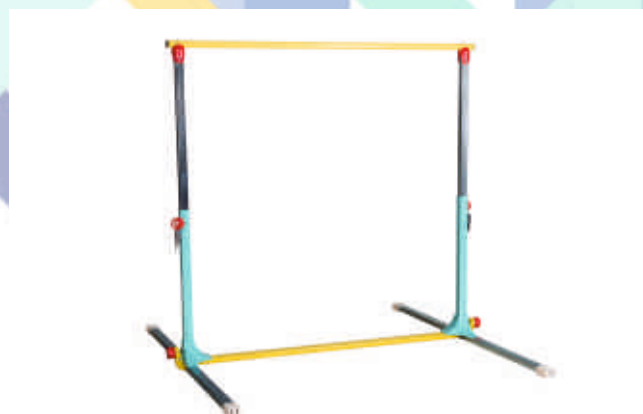

2-11696 55 570,- (2 416,09€)

Ochranný modul na žerd'

Ochranné a bezpečnostní polstrování na žerd', určené pro nácvik prvků s letovou fází. Snadno se posouvá pomocí úchytů, délka 1,40 m. Tento chránič je ideální pro výuku na bradlech. Chrání gymnastu v případě pádu na nářadí.

2-10695 Délka 2m - sada 2ks

11 426,- (496,78€)

2-11715 Délka 2,5m - sada 4ks

24 513,- (1 065,78€)

Nástupní plošina pro hrazdy Gymnova

Tato výsuvná plošina pro přístup umožňuje přístup na asymetrické a pevné hrazdy. Je nezávislá na zařízení a automaticky se k němu sklápí. Přizpůsobí se vašim potřebám nastavením výšky pro individuální použití. Lze ji instalovat bočně nebo na okraj jámy.

- Rozměry: 100 x 60 cm (d x š)
- Nastavitelná výška: od 1,50 m do 1,90 m s asistencí plynového zdvihu
- Vhodné pro asymetrické tyče a pevné tyče
- Bezpečnostní sada je součástí dodávky
- Dodává se s upevňovacími prvky k podlaze a kotvením

2-11716 65 840,- (2 862,61€)

Hrazda mini

Je testována ve významných gymnastických centrech a centrech pro rozvoj motorických dovedností a umožňuje dětem rozvíjet první gymnastické pohyby a sekvence. Lze ji rozebrat a snadno přepravovat a je modulární s rychlým nastavením výšky.