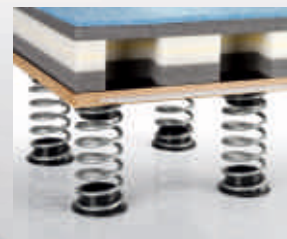

Tumbling dráha Spieth "MOSKVA"

Dráha:

- Vyrobeno z 15 mm vysoce kvalitní překližky s povrchovou úpravou odolnou proti vodě
- 10/11/15 prvků o rozměrech 120x200 cm, 0/1/0 prvků o rozměrech 80x200 cm - 300/356/450 vysoce kvalitních kalených ocelových pružin pečlivě umístěných pro optimální dynamické vlastnosti
- Pružné spojovací lišty, zdokonalený systém drážek a per, spolu se systémem 2 napínacích pásků pro zajištění profilů v jejich poloze

Vrchní vrstva 1200/1400/1800x200x7 cm, složená takto:

- 24/28/38 snadno spojitelných pěnových dílků ve tvaru puzzle o tloušťce 5 cm v rozměru 100 x 100cm
- 1 koberec se speciální pěnou a potahem z jehlové plsti, v rozměru 1200/1400/1800x200x2 cm
- 3 bílé pásky na suchý zip k označení okrajů a středového prostoru

PVC lišta:

- Dráha je zakončena PVC lištou opatřenou suchým zipem pro upevnění na podlahové krytiny
- Všechny strany dráhy jsou kryté

- Běhoun s jehlovým roumem v barvě modrá Spieth
- Celková výška: cca 20 cm
- Šířka: 2 m
- K dispozici v různých délkách a variantách dodání

2-11774 Délka 12m - 10 dílů

417 561,- (18 154,83€)

2-11775 Délka 14m - 12 dílů

478 812,- (20 817,91€)

2-11776 Délka 18m - 15 dílů

617 357,- (26 841,61€)