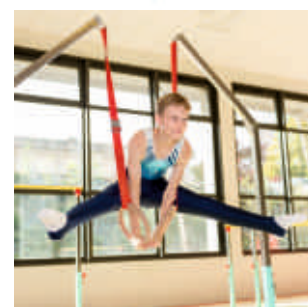

Gymnastické kruhy mini

Testovány ve významných gymnastických centrech a centrech pro rozvoj motorických dovedností. Kruhy umožňují dětem rozvíjet první gymnastické pohyby a sekvence. Lze ji rozebrat a snadno přepravovat a je modulární s rychlým nastavením výšky.

- Vzdálenost mezi sloupky: 1,54 m (na žínětku o délce 1,50 m, která není součástí dodávky)
- Prostor na podlaze: 1,77 x 1,71 m
- Protiskluzové nožičky
- Nastavení výšky v rozmezí 0,21 až 1,21 m
- Maximální výška rámu: 2,34 m

2-11623

47 416,- (2 061,57€)