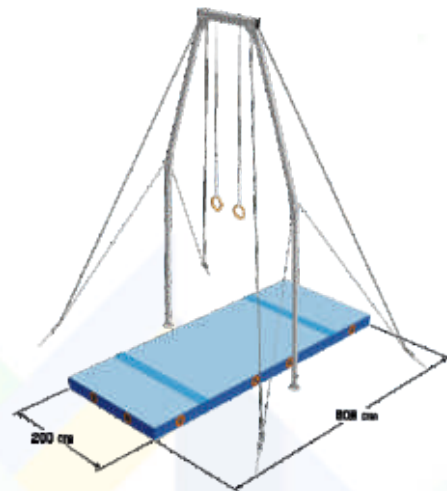

Sada žíněnek Spieth "MOSKVA" pro soutěžní kruhy "BERLIN"

FIG-certifikováno. Sada žíněnek se skládá ze tří nízkých skokanských žíněnek "Moskva" pro kruhy, spojených suchým zipem. Žíněnky pro nízké skoky se skládají z pěny různé tvrdosti v sendvičové konstrukci. Potah je vyroben z PVC vyztuženého tkaninou s patentovanými úchyty Handygrips na bocích. Ty regulují cirkulaci vzduchu a zajišťují tak optimální tlumení při dopadech. Handygripy lze použít také jako praktická madla pro snadnou manipulaci. Nově vyvinutá polyesterová síťovina spojuje jednotlivé vrstvy pěny a zajišťuje delší životnost. Stabilizace hran na všech stranách zvyšuje bezpečnost a odolnost. Spodní strana podložky je vyrobena z omyvatelného bisonyly a je protiskluzová; vrchní vrstva má na všech čtyřech stranách našitý fleecový pruh. K žíněnkám je možné dodat chlopně se suchým zipem.

- Barva: modrá Spieth
- Celková velikost: 500x200x20 cm
- Skládá se z těchto žíněnek "Moskva": 1x 300x200x20 cm, 2x 100x200x20 cm s výřezem

2-11725

119 612,- (5 200,52€)