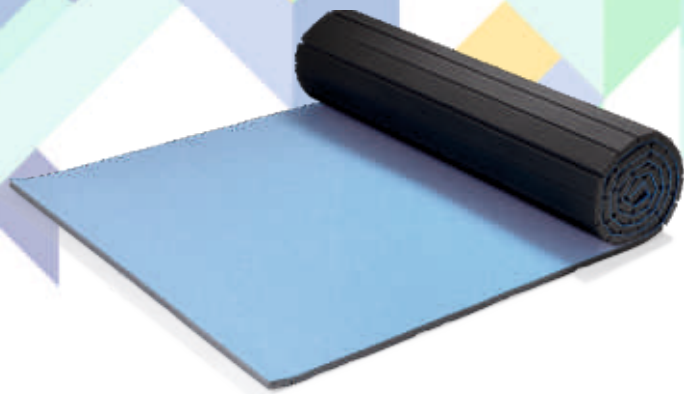

Gymnastický koberec Spieth Flexiroll

Inovativní, snadno ovladatelný, šetřící místo a čas.

Díky nové výrobní technice již není potřeba rolovací jádro a koberec lze srolovat a rozbalit bez zdlouhavého otáčení.

Povrch je vyroben z jehlového velurového koberce šetrného k pokožce v modré barvě Spieth.

- Tloušťka: 4cm
- Snadné srolování díky prořezům v pěnové vrstvě
- Vysoce absorpční čtyřvrstvá pěna s plstí na horní části

2-10336 Rozměr 6x2m	34 255,- (1 487,35€)
2-10340 Rozměr 12x2m	65 903,- (2 865,35€)
2-10342 Rozměr 14x2m	76 051,- (3 306,57€)
2-11768 Rozměr 17x2m	90 532,- (3 936,17€)
2-11769 Rozměr 20x2m	104 411,- (4 539,61€)
2-11770 Plocha - rozměr 12x12m	413 509,- (17 978,65€)
2-11771 Plocha - rozměr 14x14m	537 614,- (23 374,52€)

Gymnastický koberec Spieth Triflex

ORIGINÁLNÍ REUTHER.

Třívrstvý pěnový materiál s osvědčeným potahem, který je šetrný k pokožce a odolný vůči opotřebení, včetně rolovacího jádra. Barva modrá.

- Jádro: z polyetylenové pěny, testované pro olympijské hry
- Tloušťka: 3,5cm

2-10326 Rozměr 12x2m	78 578,- (3 416,43€)
2-10328 Rozměr 14x2m	91 254,- (3 967,57€)
2-10330 Plocha - rozměr 12x12m	465 253,- (20 228,39€)
2-10332 Plocha - rozměr 14x14m	627 384,- (27 277,57€)

Převážný vozík Spieth na 14 dílů podlahy Moskva

Pro uložení 14 podlahových prvků "Moskva" včetně příhrádky na příslušenství.

- Stabilní základní rám s otočnými kolečky
- Rozměry: 250 x 122 x 124 cm

2-10102	106 296,- (4 621,57€)

Převážný vozík na koberce Spieth

Vozík určen pro koberce tumblingové dráhy "Moskva".

- Na 1ks koberce
- Hmotnost: 50kg

2-10350	39 470,- (1 716,09€)

Převážný vozík na pěnové díly puzzle nebo žíněčky Spieth

Snadno ovladatelný převážný a skladovací vozík na žíněčky.