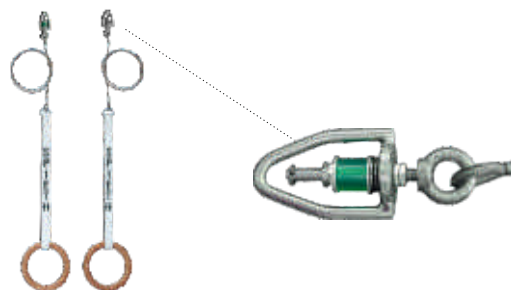

- Hmotnost: 18kg

2-10281

69 113,- (3 004,91€)

Pár stropních kruhů včetně ocelového lana, pružinového a otočného systému

Kruhy z vrstveného dřeva. Ocelová lana potažená plastem, s pružinovým prvkem a vestavěným otočným prvkem pro zavěšení na stropní háky ve výšce 5,50 m. Standardní délka 270 cm. Na vyžádání jsou k dispozici variabilní délky.

- Hmotnost: 4kg

2-11727

38 587,- (1 677,69€)

Pár kruhů pro kruhové a závěsné konstrukce "Berlin"

Skládá se z překližkových kruhů, kožených popruhů, ocelových lan a závěsu. Vhodné pro 2-11650 (kruhovou konstrukci "Berlin") a 2-10281 (stropní kruhovou konstrukci "Berlin").

- Standardní délka: 300 cm
- Hmotnost: 6kg

2-11726

38 266,- (1 663,74€)

Hák pro kruhy Spieth

Lehká hliníková háková tyč. Slouží k rychlému a snadnému rozmotávání a umístování kruhů.

- Délka: 190 cm
- Hmotnost: 3kg