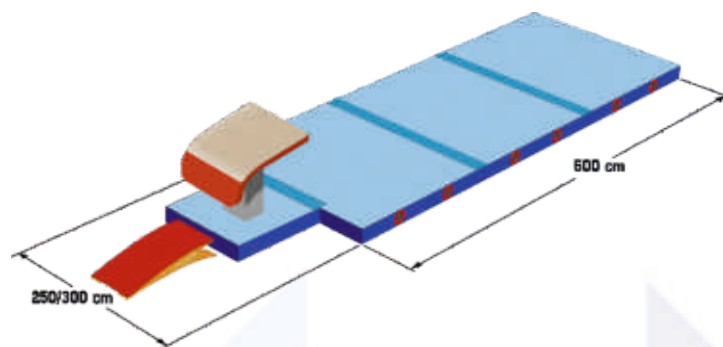

- Barva: modrá Spieth

Celkové rozměry pro mezinárodní soutěže: 600x300x20 cm

- Skládá se ze: 3 nízkých skokanských žíněnek "Moskva" 300x200x20 cm.

2-11750

225 868,- (9 820,35€)

Celkové rozměry pro národní soutěže: 600x250x20 cm