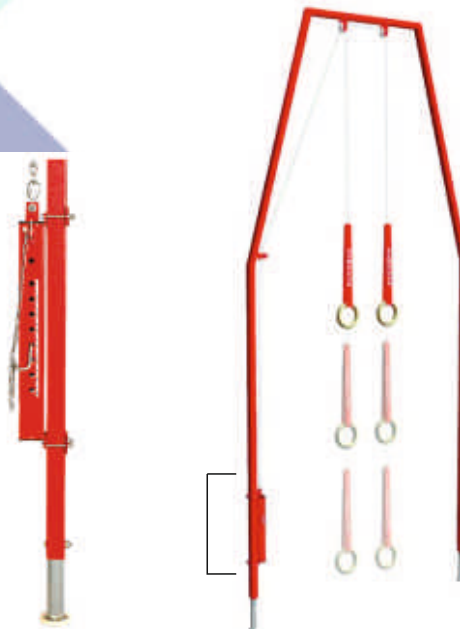

- Nastavitelná výška od 0,20 do 2,90 m
- Sada obsahuje: kruhy, lana a řetězy pro nastavení

2-10737

46 612,- (2 026,61€)

Gymnastické kruhy mini

Testovány ve významných gymnastických centrech a centrech pro rozvoj motorických dovedností. Kruhy umožňují dětem rozvíjet první gymnastické pohyby a sekvence. Lze ji rozebrat a snadno přepravovat a je modulární s rychlým nastavením výšky.

2-11623

47 416,- (2 061,57€)

Doplňěk ke kruhům pro nastavení pružnosti

Vynikající doplněk a pomůcka! Inovační zařízení, které se dá připevnit na jakoukoliv kruhovou konstrukci.

Zařízení umožňuje nastavení pružnosti v 5 stupních. Větší tlumení rázů snižuje zatížení ramen a páteře cvičence. Výška kruhu se dá nastavit v rozmezí od 20 cm nad zemí až do soutěžní výšky. Mechanismus je připevněn svorkami na kruhové konstrukci. Dodává se bez kruhů a je vhodný pro konstrukci 2-10728.

2-10729 69 816,- (3 035,48€)

Kruhy pro začátečníky

Kruhy jsou navrženy pro trénink začátečníků. Snadno se připevňují např. k hrazdě nebo bradlům. Výšku lze nastavit pomocí řemenů.

2-10742 10 973,- (477,09€)

Kruhy

Překližkové kruhy s řemeny a karabinkami k uchycení. Sada obsahuje dva kruhy včetně doplňků.

Dodává se bez upevňovacího lanka.

2-10741 10 671,- (463,96€)

Hák pro zachycení a nastavení kruhů

Nezbytné příslušenství pro nastavení a polohování kruhů.