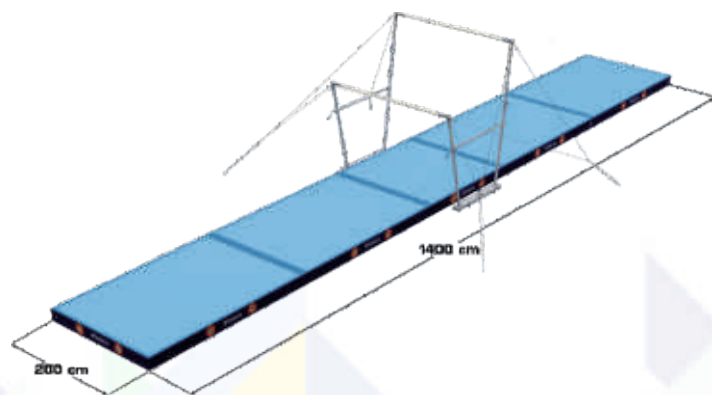

- Nastavení výšky nízké stojny: 150 - 200 cm
- Nastavení výšky vysoké stojny: 230 - 280 cm
- Vzdálenost mezi stojnami: 110 - 195 cm
- Fiberflex Pro: \varnothing 4 cm
- Hmotnost: 147kg

2-11649

202 001,- (8 782,65€)

Sada gymnastických žíněnek Spieth "MOSKVA" pro soutěžní bradla - Certifikace FIG

Sada certifikovaných žíněnek se skládá z pěti žíněnek "Moskva" pro asymetrická bradla, spojených suchým zipem. Žíněnky pro přeskok se skládají z pěny různé tvrdosti v sendvičové konstrukci. Potah je vyroben z vyztuženého PVC s patentovanými úchyty na bocích, polyesterová síťovina spojuje jednotlivé vrstvy pěny a zajišťuje delší životnost. Spodní strana podložky je vyrobena z omyvatelného bisonylu a je protiskluzová.

- Celkový rozměr: 1400 x 200 x 20cm
- Skládá se z rozměrů: 4x 300x200x20cm, 1x 200x200x20cm
- Barva: modrá

2-11698

290 969,- (12 650,83€)

Tréninkové volně stojící asymetrická bradla Spieth "CLUB"

Bradla nabízí zvýšenou stabilitu díky sklopným nožičkám, snadné nastavení šířky a nastavení výšky pro nízkou a vysokou žerď. Zařízení je dodáváno s tyčemi SPIETH "Fiberflex Pro" nebo „Carboflex“ a s vestavěným transportním systémem. Asymetrická bradla "Club" lze použít jako modul s 1 tyčí a lze je použít s žerdí "Club". Jako volitelné příslušenství lze namontovat kotvící lana.