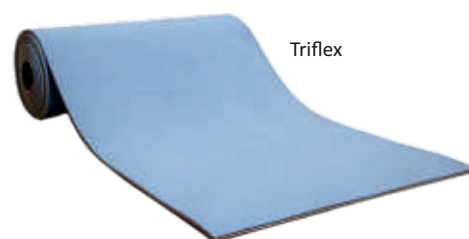

Gymnastická podlaha - povrch koberec

Gymnastická podlaha je tvořena koberci z polyethylenové pěny pokrytými polypropylenovou vrstvou. Používají se k vytvoření podlahy pro gymnasty a akrobaty. Na pevném povrchu se vedle sebe položí několik drah, které vytvoří čtverec - např. 6 drah o rozměrech 2 x 12m = plocha o rozměru 12x12m. Tyto dráhy se poté spojí pomocí chlopněmi se suchými zipy. Typická a maximální šířka jednoho koberece je 2 m a tloušťka 2 až 5 cm.

Gymnastický koberec TRIFLEX tl.3,5cm

3vrstvý pěnový materiál potažený na vrchní straně odolným velurem šetrným k pokožce, včetně rolovacího jádra. Barva: modrá

Gymnastický koberec tl.2,5cm nebo 3,5cm

Koberec tvořen kvalitní polyethylenovou pěnou zabezpečující 100% tlumení nárazu. Povrch tvořen speciálním velurem, který ochrání proti spálení kůže cvičence.

Gymnastický koberec FLEXIROLL tl.4,0cm a RINOFLEX tl.3,5cm

Tento typ koberece je ze spodní strany rozřezán na lamely pro snadné rozvinování a svinování.

Gymnastický koberec PUZZLE tl.2,5cm nebo 3,5cm

Koberec se zámkovým systémem puzzle je tvořen z polyethylenové pěny pokrytými polypropylenovou vrstvou.

Gymnastické koberce jsou určeny pouze pro použití v interiéru a je na nich doporučeno cvičit naboso nebo ve vhodné sportovní obuvi.

Na základě vaší poptávky vám rádi vypracujeme cenovou nabídku. Celou naši nabídku najdete na našich internetových stránkách www.jipast.cz

Triflex