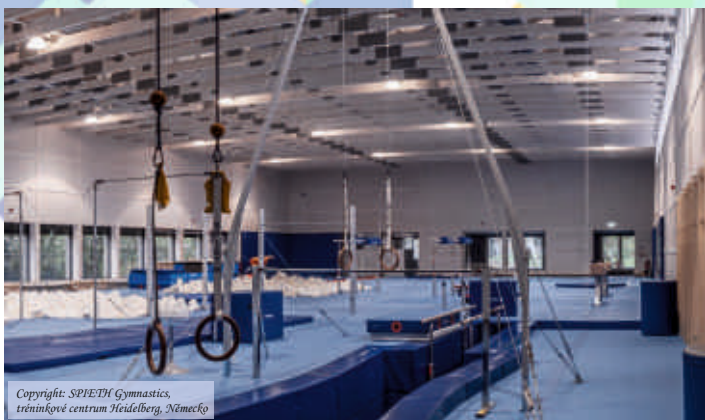

Kruhy - Lanč Spieth Fifty-Fifty

Obsahuje dvojici závěsných kruhů. Výrazné snížení námahy při učení prvků na principu kladky. Ideální metodický nástroj, který trenérovi usnadňuje poskytování asistence. Verze bez pásu a stropního uchycení.

2-11729

15 163,- (659,26€)

Lanč Spieth bez ocelového kruhu

Jednoduchý model bez ocelového kruhu. Nylonový popruh se širokou pohodlnou vycpávkou a dvěma odnímatelnými poutky na nohy.

- Nastavitelný v rozmezí 65-95 cm
- Opasek 22-32cm

2-11730

15 885,- (690,65€)

Lanč Spieth

S pevným kruhem a vypořstovaným pásem. Pro snadnější otáčení je závěs připevněn ke kruhu pomocí kuličkových ložisek. Pás tvořený rychle nastavitelným plastovým popruhem se širokým polstrováním. Obsahuje rychloupínací přezku a odnímatelná poutka na nohy.

2-11731 Junior, ø 30 cm, obvod: 55 - 80 cm

26 032,- (1 131,83€)

2-11732 Senior, ø 38cm, obvod: 80 - 110cm

26 032,- (1 131,83€)

Otočný lanč Spieth

Hladký chod kuličkových ložisek zaručuje snadné a bezpečné provádění otáček kolem svislé a vodorovné osy. Široký dobře čalouněný pás s rychloupínací přezkou a 2 nastavitelná odnímatelná poutka na nohy.

2-11733 Junior, ø 30 cm, obvod: 55 - 80 cm

58 402,- (2 539,22€)

2-11734 Senior, ø 38cm, obvod: 80 - 110cm

58 402,- (2 539,22€)

Tréninková kostka 100x75x75cm

Tvrdá pěnová kostka se zesílenými stranami pro stání vhodná k hrazdě a kruhům.

- Rozměr: 100x75x75cm
- Obal: PVC
- Hmotnost: 16,8kg

2-11808

36 140,- (1 571,30€)

Gymnastický kvádř Jipast - rozměr 200x100x80cm

Kostky jsou vyvynuty tak, aby při nácvičku nedocházelo k jejich promáčknutí a tím se tak prodlužuje jejich životnost.

Pevné jádro z PUR a PE zajišťují vysokou bezpečnost pro cvičence.