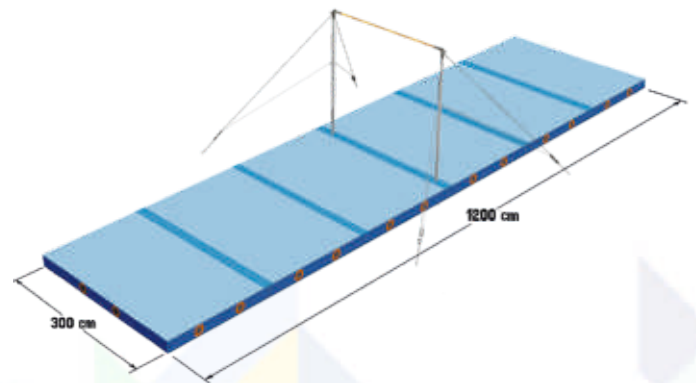

2-11480

16 863,- (733,17€)

Soutěžní hrazda Spieth "Stuttgart" - Certifikace FIG

S pevnou a pružnou konstrukcí.

- Tyč zajištěná proti zlomení, vyrobená z vysoce kvalitní, nerezavějící, tvrzené speciální oceli
- Dvojitá výztuha se 2 bezpečnostními klínovými napínacími kluzáky zajišťuje vysokou, funkčně odpovídající pružnost zařízení
- Nastavení výšky: 265 - 310 cm
- Hmotnost: 39kg

2-10135

124 706,- (5 422,- €)

Sada žíněnek Spieth "MOSKVA" pro soutěžní hrazdu "STUTTGART" - Certifikace FIG

Sada žíněnek se skládá ze šesti nízkých skokanských žíněnek "Moskva" s výřezy pro vysokou laťku, spojených suchým zipem. Žíněнки pro nízký skok se skládají z pěny různé tvrdosti v sendvičové konstrukci. Potah je vyroben z PVC vyztuženého tkaninou s patentovanými úchyty Handygrips na bocích. Ty regulují cirkulaci vzduchu a zajišťují tak optimální tlumení při dopadech. Handygrips lze použít také jako praktická madla pro snadnou manipulaci. Nově vyvinutá polyesterová síťovina spojuje jednotlivé vrstvy pěny a zajišťuje delší životnost. Stabilizace hran na všech stranách zvyšuje bezpečnost a odolnost. Spodní strana podložky je vyrobená z omyvatelného bisonyly a je protiskluzová; vrchní vrstva má na všech čtyřech stranách našitý fleecový pruh. Spojení je možné překrýt chlopní se suchým zipem.

- Barva: modrá Spieth
- Celkový rozměr: 1200x300x20 cm
- Skládá se z těchto žíněnek: 4x 300x200x20 cm, 2x 300x200x20 cm s výřezem

2-11706

374 681,- (16 290,48€)

Copyright: SPIETH Gymnastics,
tréninkové centrum Heidelberg, Německo

Tréninková hrazda Spieth "CLUB"

Speciálně vyvinutá hrazda se systémem click pro snadné a rychlé nastavení výšky. Nastavitelná výška v rozmezí 60 - 300 cm (60 - 220 cm po 10 cm, 220 - 300 cm po 5 cm - bez nutnosti uvolnění vzpěr a díky rychloupínání během okamžiku. Žerď odolnou proti korozi lze snadno vyměnit za žerď "Club" Carboflex.