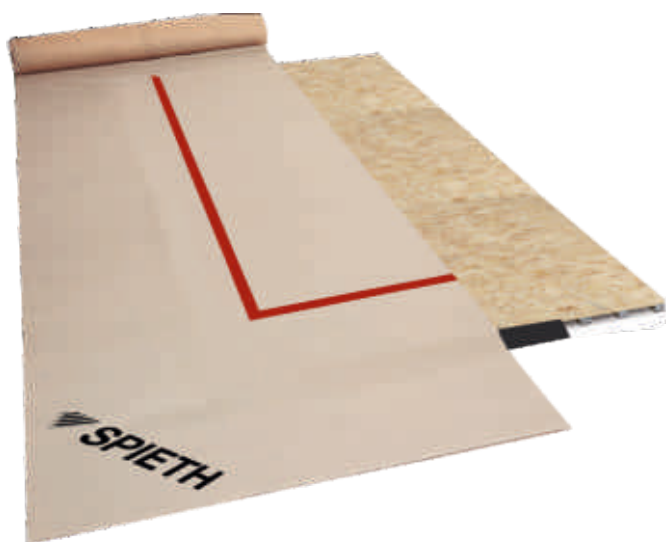

Soutěžní RG podlaha Spieth "PEKING" 14 x 14m a 16 x 16m - Certifikace FIG

Oficiální podlaha RG na olympijských hrách v Pekingu 2008 a Tokiu 2020!

Podlaha se skládá ze 100 desek o rozměrech 124 x 124 cm, 40 desek o rozměrech 124 x 62 cm a 4 desek o rozměrech 62 x 62 cm, jakož i ze 121 vyrovnávacích desek vyztužených na horní straně síťovinou ze skelného vlákna, které jsou spojeny páskou se suchým zipem. Kvalitní antistatický koberec šetrný k pokožce. Super velur s vysokou odolností proti smyku zajišťuje optimální tréninkové a soutěžní podmínky. Speciální pěnové prvky dosahují vysoké redukce síly. S podkladem tlumícím nárazy.

- Celková výška: 60 mm
- 144 aktivních pružinových částí spojených pásky se suchým zipem
- Šířka: 14 m nebo 16 m
- Délka: 14 m nebo 16 m
- Hmotnost: 14x14m 2 756kg, 16x16m 2 884kg
- Barva koberce: savanová béžová

Balení 14x14m: 3 role po 14 x 4 m a 1 role 14 x 2 m. Včetně červené lepicí pásky pro označení soutěžní plochy 13 x 13 m

Balení 16x16m: 4 role o rozměrech 16 x 4 m. Včetně červené lepicí pásky pro označení soutěžní plochy 13 x 13 m

2-11766 Rozměr 14x14m	1 173 462,- (51 020,09€)
2-11767 Rozměr 16x16m	1 285 252,- (55 880,52€)

Transportní vozík na RG koberec - pár

Dva přepravní vozíky lze použít k přepravě jedné role koberce podlahy RG. Díky předem připravené dřevěné opěrné ploše se role koberce na vozících dobře drží. Nakloněním vozíku na delší stranu lze koberec lehce vyložit.

Vozíky jsou vybaveny kolečky odolnými proti oděru.

Cena uvedena za pár.

2-10362

25 070,- (1 090€)