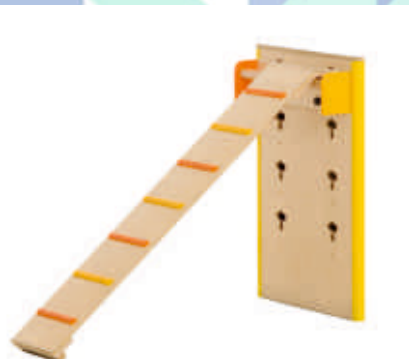

Skluzavka Slide dětská

Skluzavka je připojena např. ke kostce pomocí našeho multiadaptéru.

- Materiál: dřevo
- Rozměr: 160x35x18cm
- Hmotnost 11kg

9-20180 21 947,- (954,22€)

Lezecká síť dětská

Šplhací síť je připevněna např. ke kostce pomocí našeho multiadaptéru.

- Materiál: dřevo
- Rozměr: 160x58x18cm
- Hmotnost 14kg

9-20181 38 155,- (1 658,91€)

Lezecké dětské prkno

Žebřík se pomocí našeho multiadaptéru připojí např. ke kostce.

- Materiál: dřevo
- Rozměr: 165x35x18cm
- Hmotnost 11,5kg

9-20184 21 594,- (938,87€)

Poloviční žebřík dětský

Poloviční žebřík se připevní např. ke kostce pomocí multiadaptéru. V porovnání s gymnastickým žebříkem jsou zde zvýšené nároky a požadované motorické dovednosti jsou náročnější.